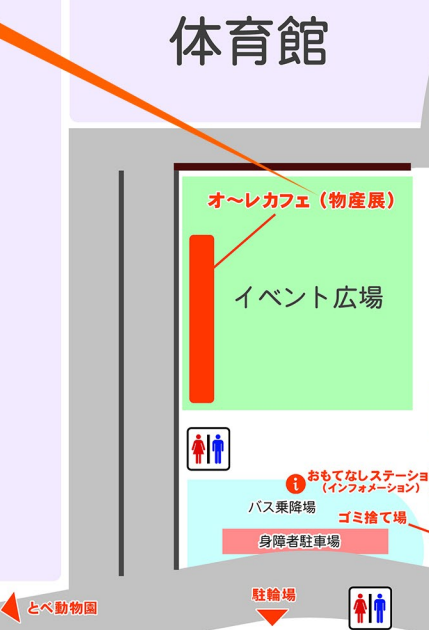

### 焼肉大協

松山で一番歴史の古い焼肉屋さん。みかんハイボールと2種類のホルコロは大人の休日にぴったり!

### Joy pit そらまめカフェ

タビオドリシタが買えるキッチシカーといえは、ソラメカフェもおいしいフルーツサンドも食べれば、ニスタ前がおしゃれなカフェ空間に♪

**総合案内所で下記の受付を行います。**

- ・当日券チケット販売
- ・障がい者チケット受渡
- ・各種チケット引換
- ・車いす席のご案内
- ・オ～レポイント景品引換